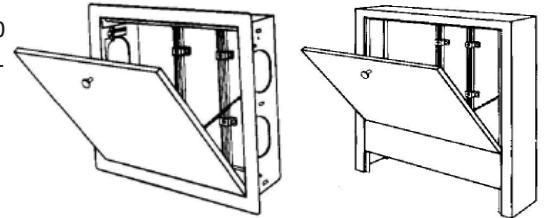

## ШКАФЫ КОЛЛЕКТОРНЫЕ

Распределительные шкафы предназначены для монтажа в нем коллекторов систем отопления и водоснабжения. Монтажные шкафы ТМК изготавливаются двух видов — наружные и внутренние. Наружный шкаф оборудован выдвигающимися ножками, что позволяет выполнить его крепление как к стене, так и к полу. Внутренний шкаф устанавливается в специально изготовленный проем. Двери монтажных шкафов ТМК снабжены замком, предотвращающим несанкционированное проникновение к оборудованию, расположенному внутри шкафа.